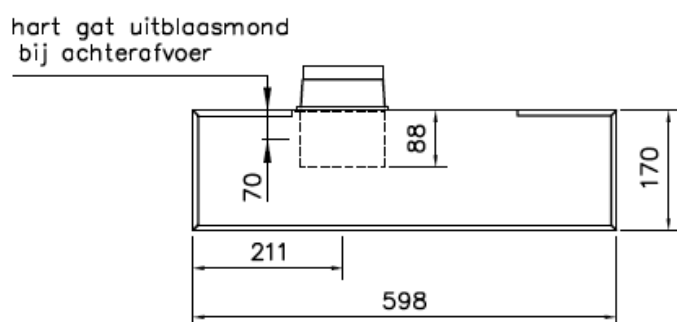

NOVY

Model: Onderbouw
Type: D 936/1

Bovenaanzicht

achteraanzicht

Rechter zijaanzicht

Afmetingen in mm
April 2012
www.novynederland.nl

Wijzigingen of zet- en drukfouten voorbehouden.