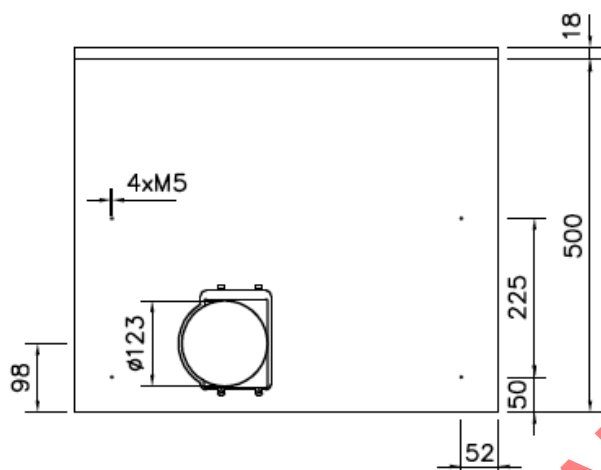

NOVY

Model: Onderbouw
Type: D 936/1

Bovenaanzicht

achteraanzicht

Rechter zijaanzicht

Afmetingen in mm
April 2012
www.novynederland.nl

Wijzigingen of zet- en drukfouten voorbehouden.