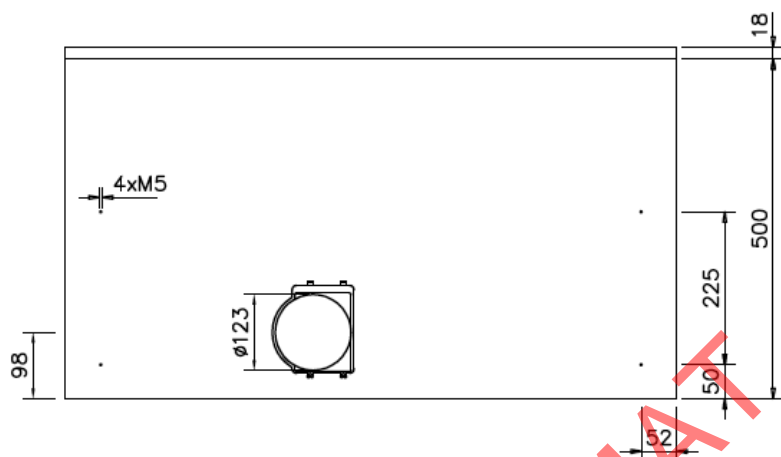

NOVY

Model: Onderbouw
Type: D 939/1

Bovenaanzicht

Achteraanzicht

Rechter zij aanzicht

Afmetingen in mm
April 2012
www.novynederland.nl

Wijzigingen of zet- en drukfouten voorbehouden.