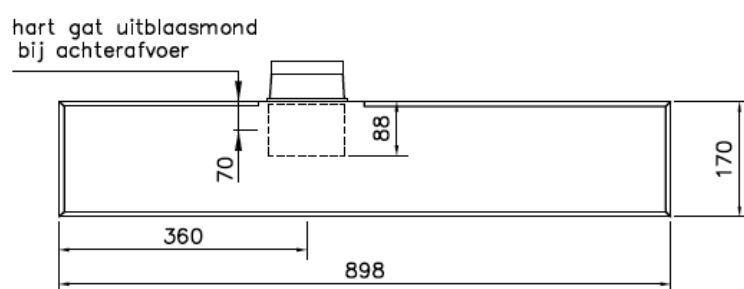

NOVY

Model: Onderbouw
Type: D 939/1

Bovenaanzicht

Achteraanzicht

Rechter zij aanzicht

Afmetingen in mm
April 2012
www.novynederland.nl

Wijzigingen of zet- en drukfouten voorbehouden.