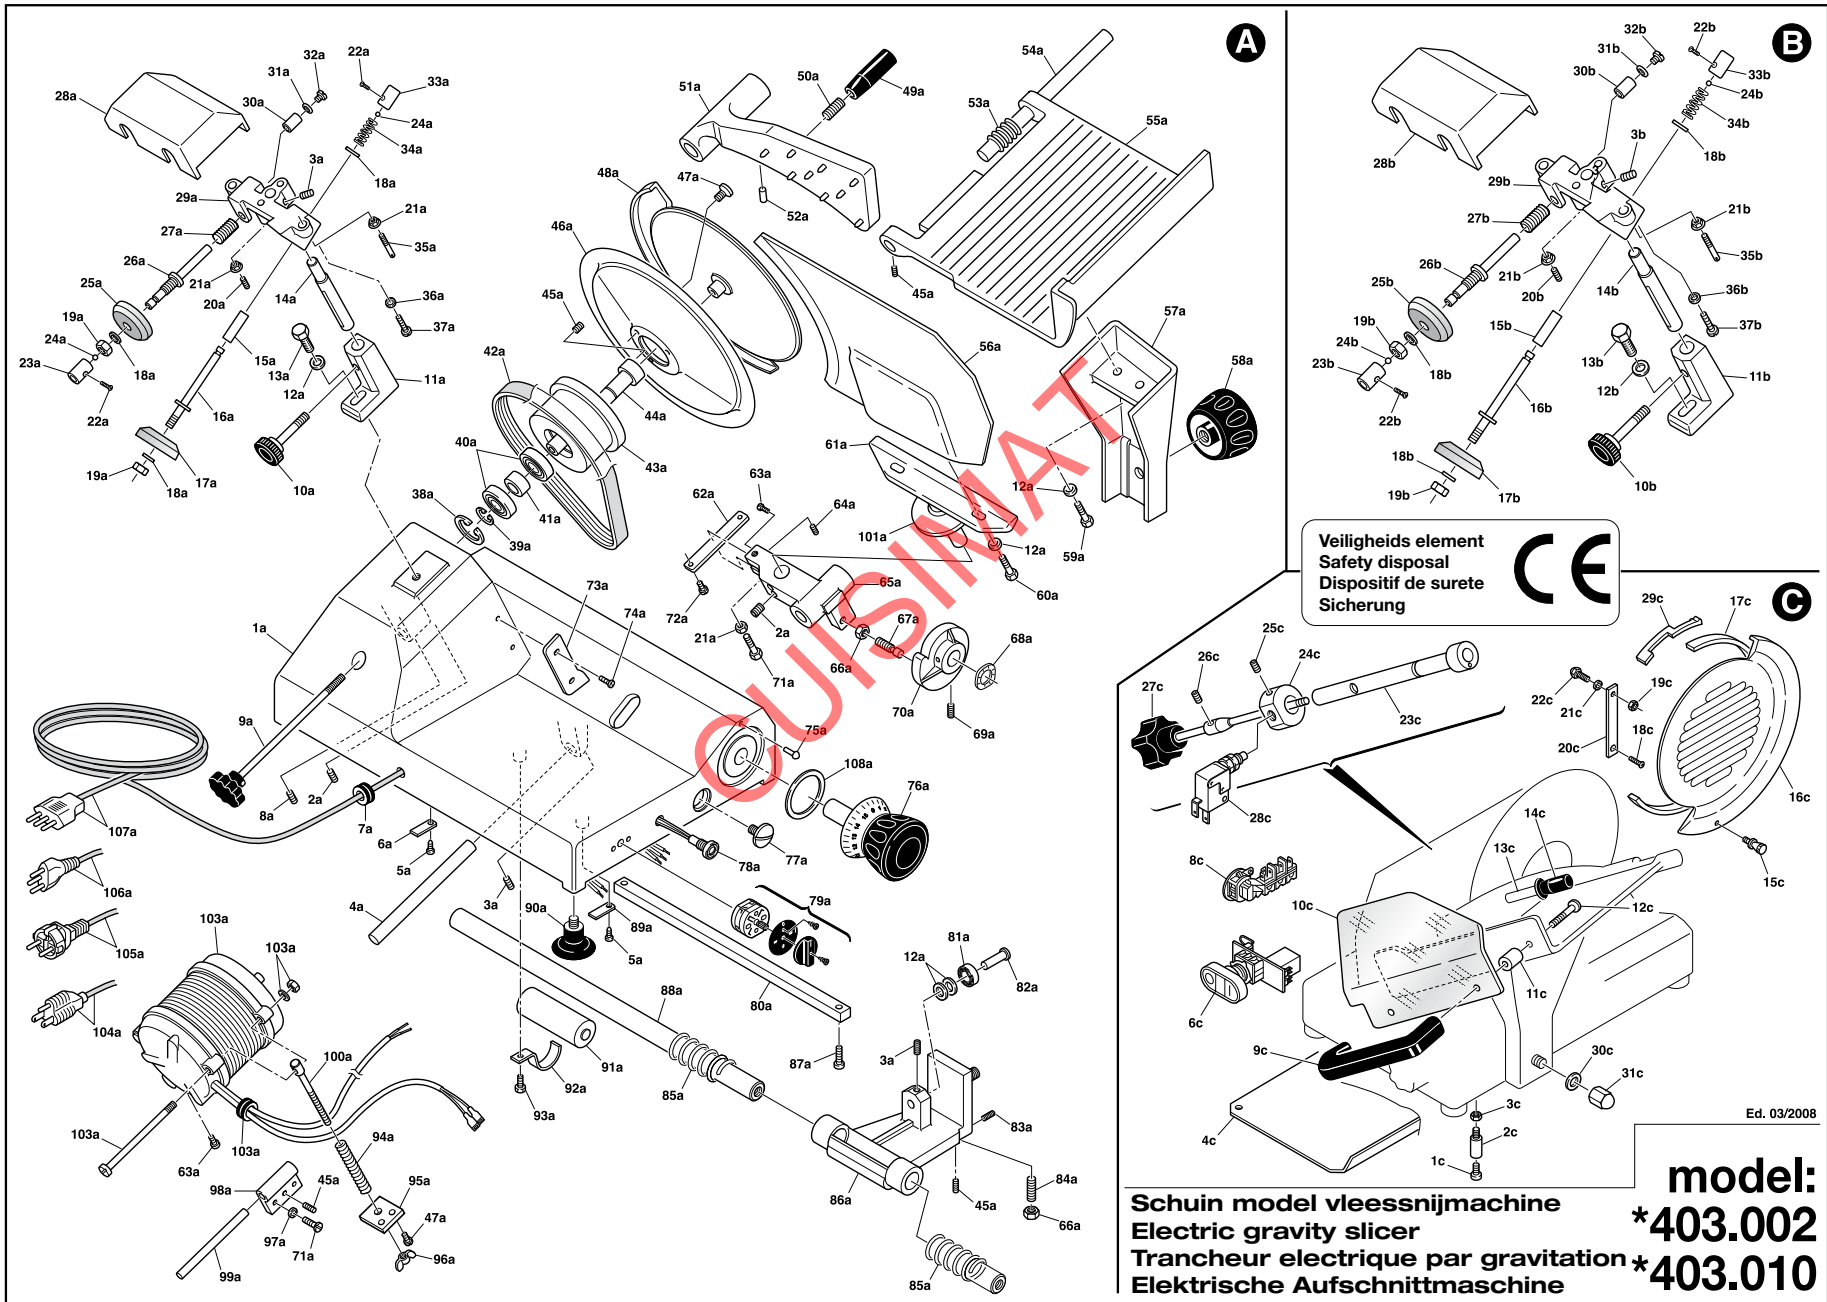

\*403.002 - \*403.010 **ELECTRIC SLICER** - EXPLODED VIEW

Veiligheids element  
 Safety disposal  
 Dispositif de surete  
 Sicherung

Ed. 03/2008

**Schuin model vleessnijmachine**  
**Electric gravity slicer**  
**Trancheur electrique par gravitation**  
**Elektrische Aufschnittmaschine**

**model: \*403.002**  
**\*403.010**