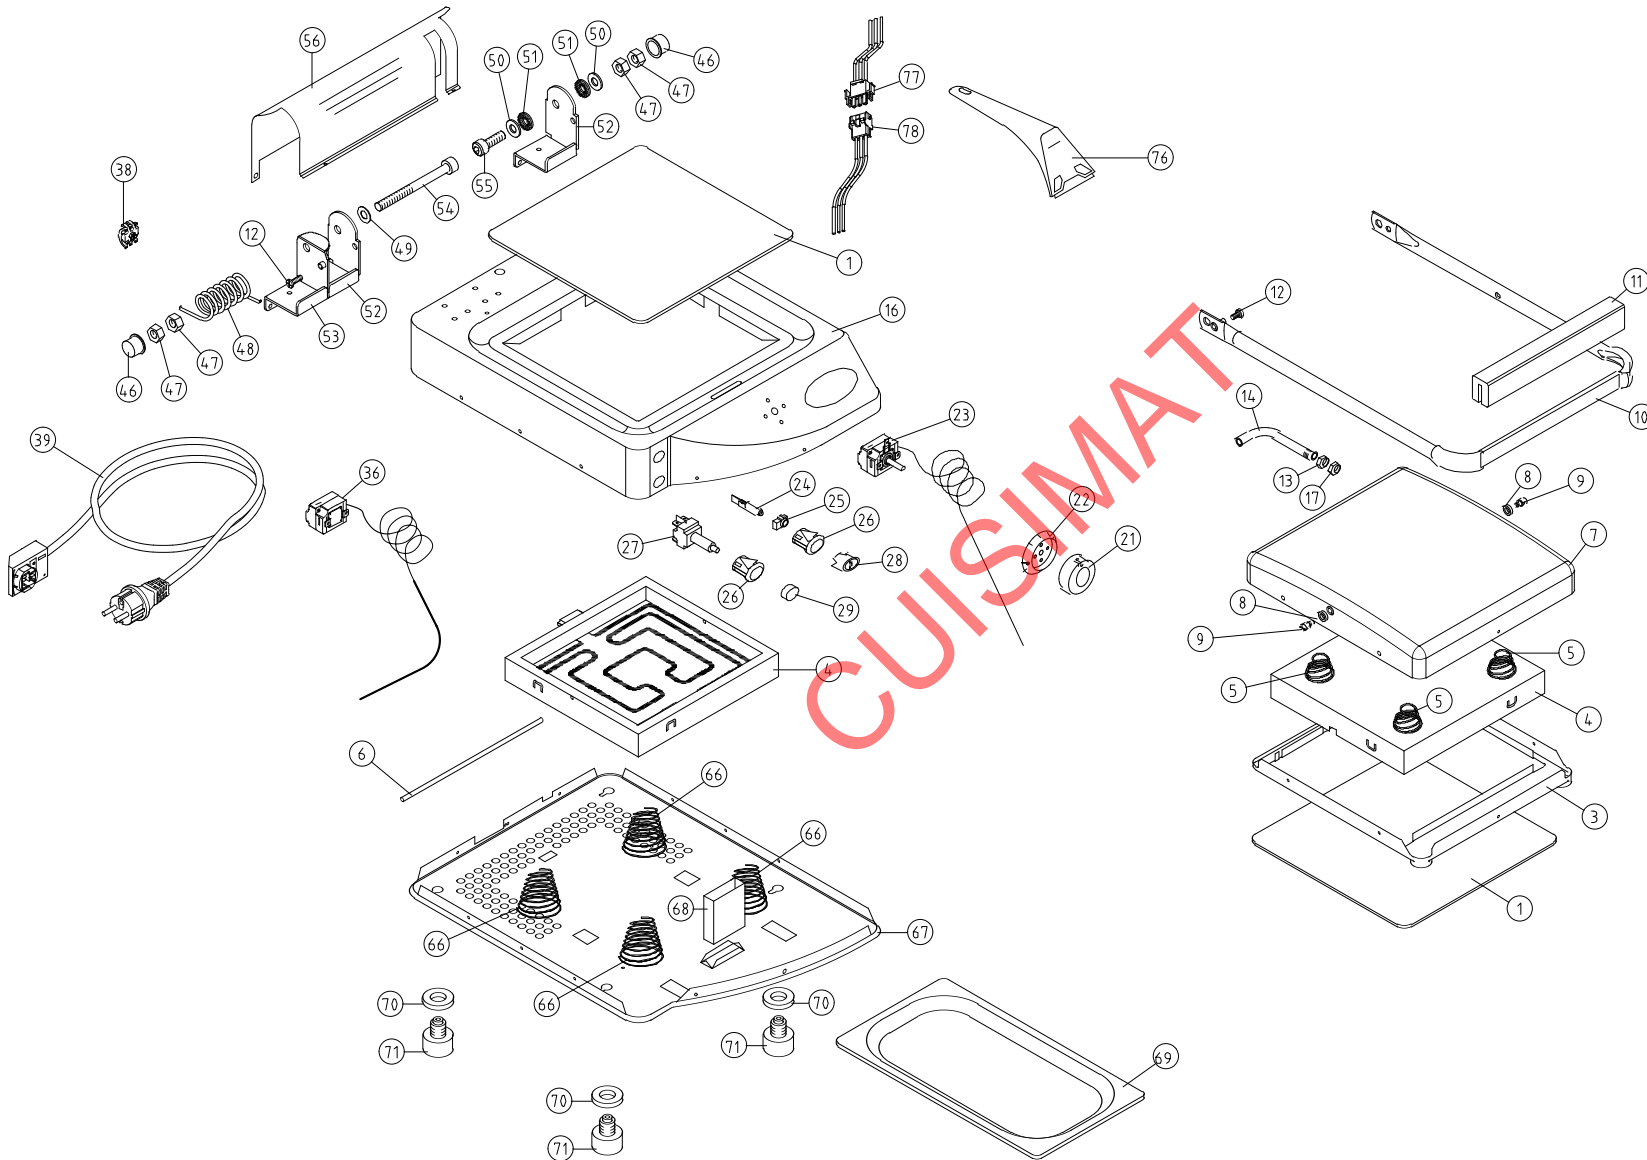

MOD: XP01OPT

EXPLODED VIEW DISEGNO ESPLOSO

LEGEND - LEGENDA

1	VT034	56	6H168A
3	6H147	66	RC047
4	RS1005A0	67	4E090A
5	RC044	68	OH151A
6	RS132	69	TG080
7	2H148A	70	OL001
8	VII650A0	71	PDO31
9	VII655A0	76	VM1000A0
10	OH193B	78	IE1510A0
11	MG198A	79	IE1515A0
12	VI051		
13	VII645A0		
14	TB1505A0		
15	VE830		
16	OH132B		
17	VII640A0		
21	MNI000A0		
22	MNI070A0		
23	TR017		
24	VE177		
25	VE162		
26	VE161		
27	VE168		
28	VE164		
29	VE176		
38	VM250		
39	CE116		
46	RC491		
47	VI300		
48	RC039A		
49	VI450		
50	VI528		
51	GN194		
52	OH155A		
53	OH156A		
54	VI096		
55	VI093		