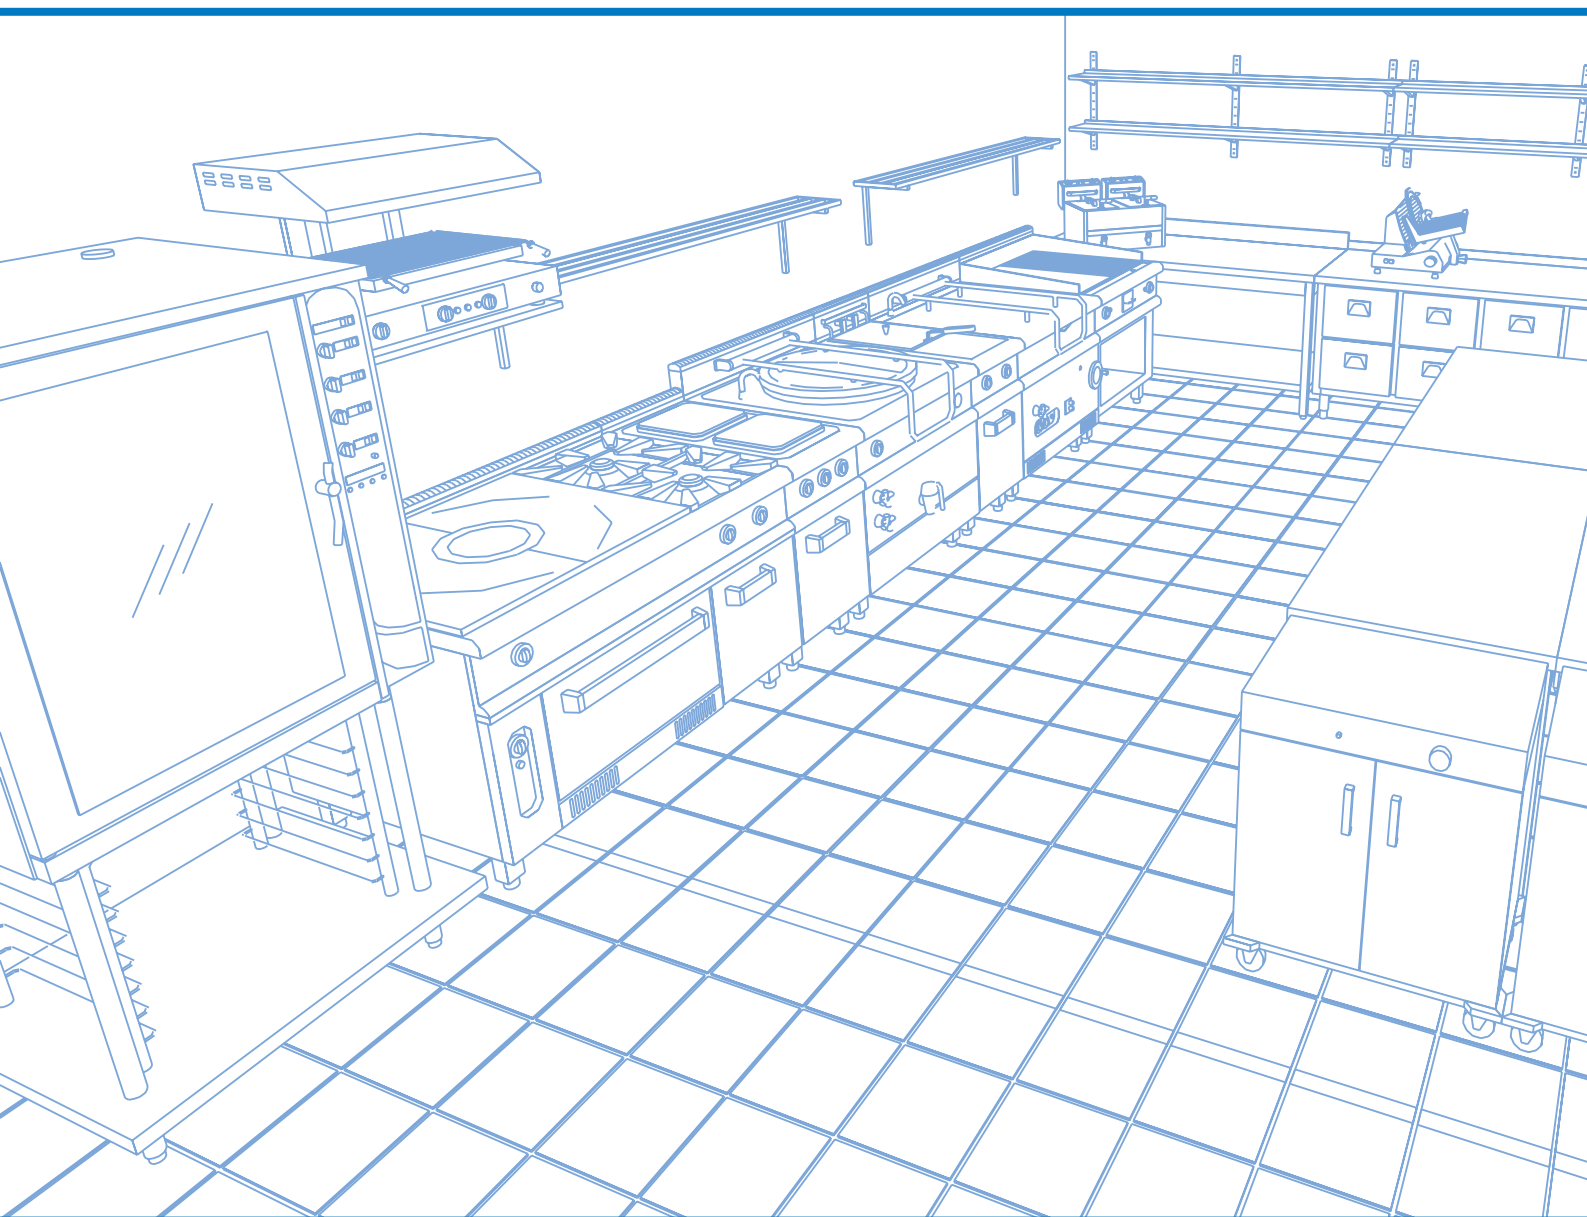

Mod: DVA8

Production code: DVA8

**ADDOLCITORE
MANUALE**

**ADDOLCITORE
AUTOMATICO**

ADDOLCITORE
MONO BY-PASS