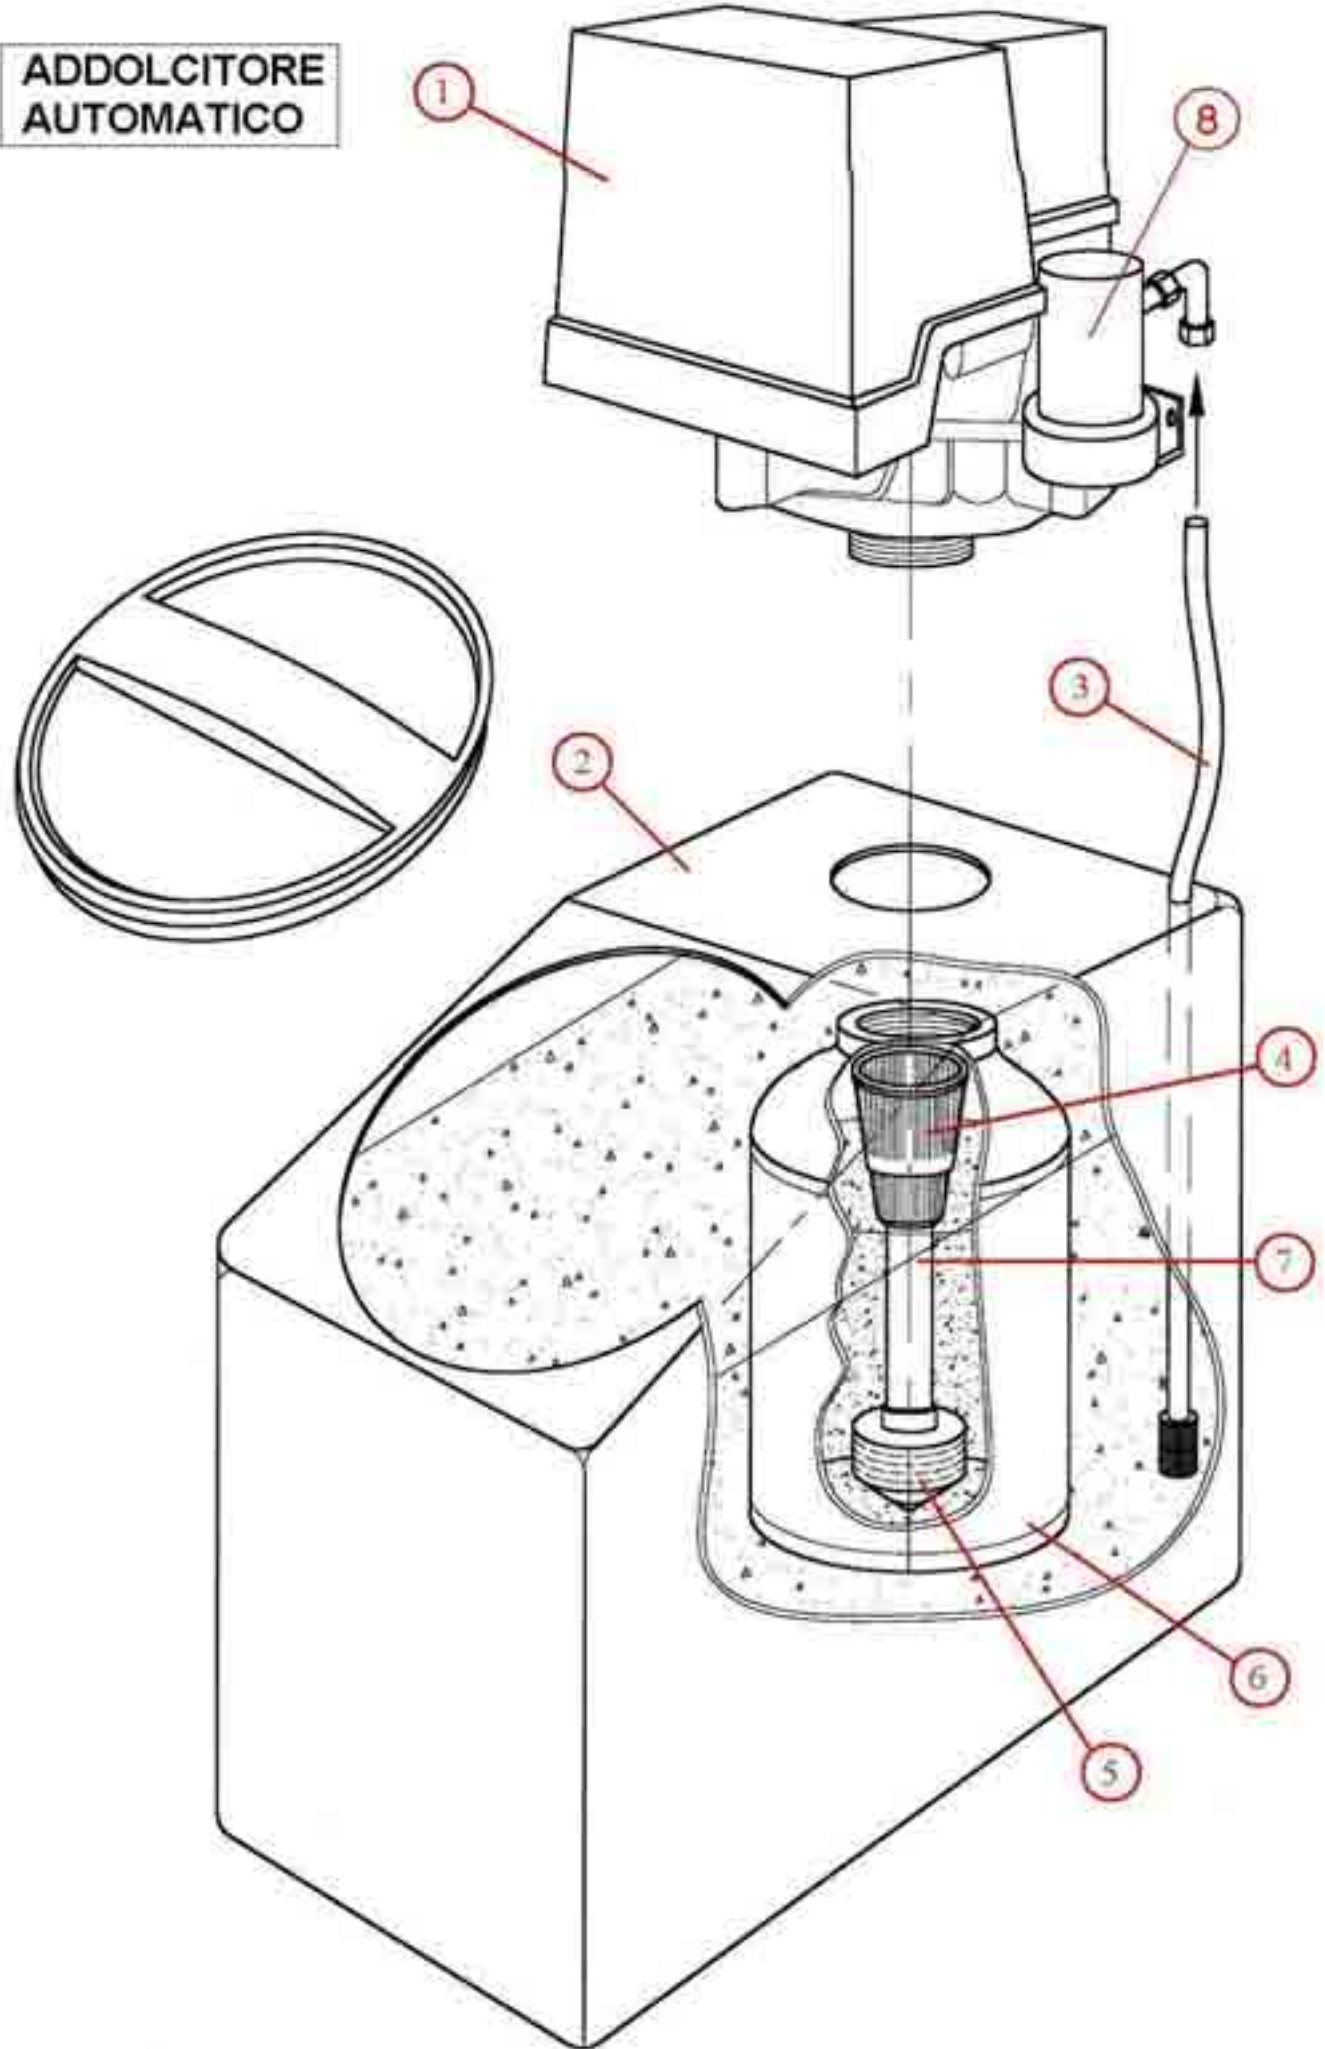

Mod: DVA8

Production code: DVA8

**ADDOLCITORE
MANUALE**

**ADDOLCITORE
AUTOMATICO**

ADDOLCITORE
MONO BY-PASS