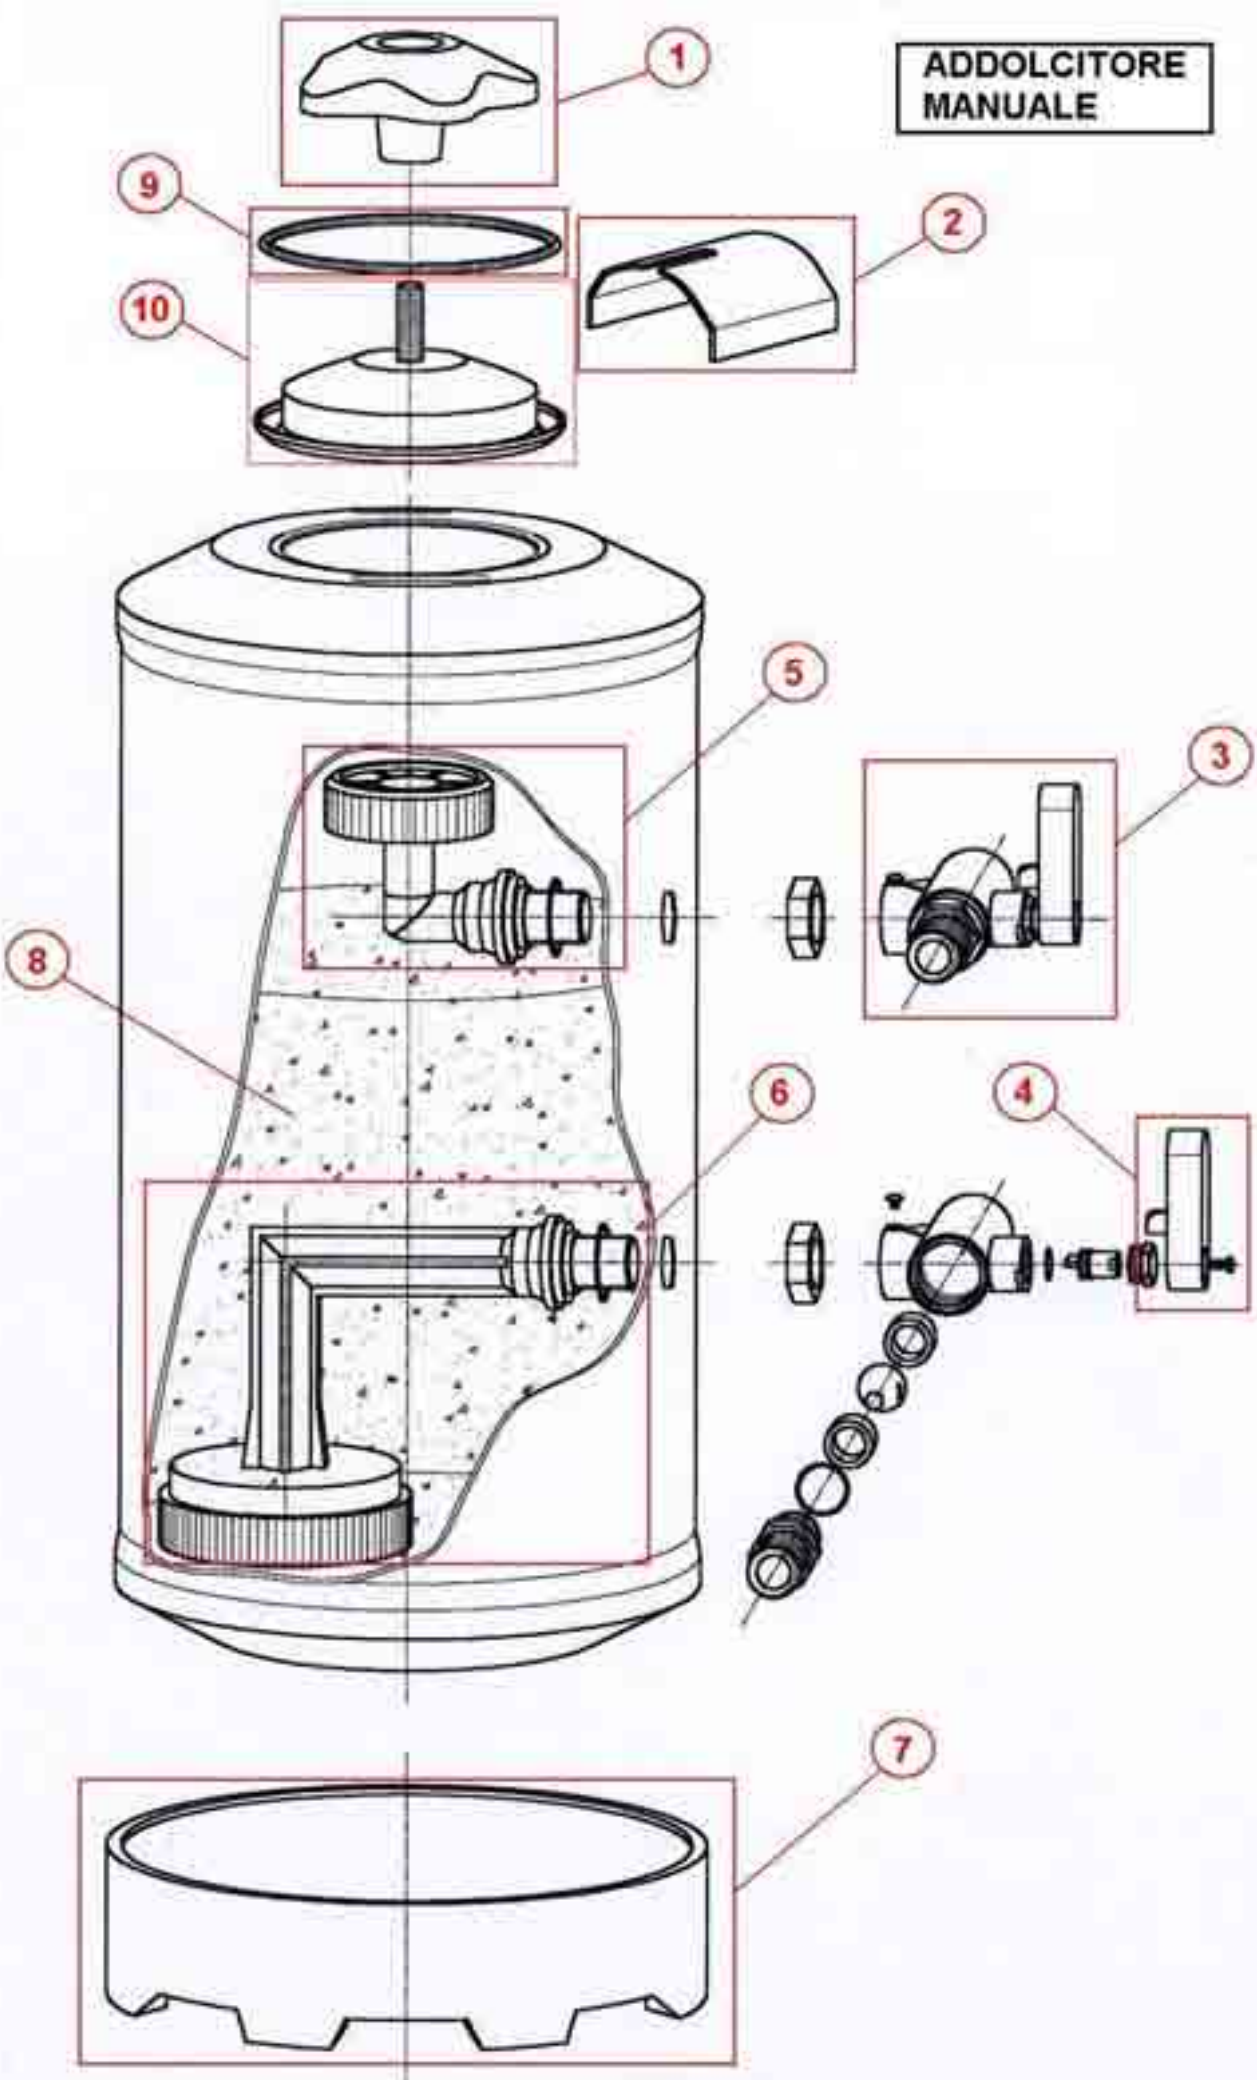

Mod: DVA8

Production code: DVA8

**ADDOLCITORE
MANUALE**

**ADDOLCITORE
AUTOMATICO**

ADDOLCITORE
MONO BY-PASS