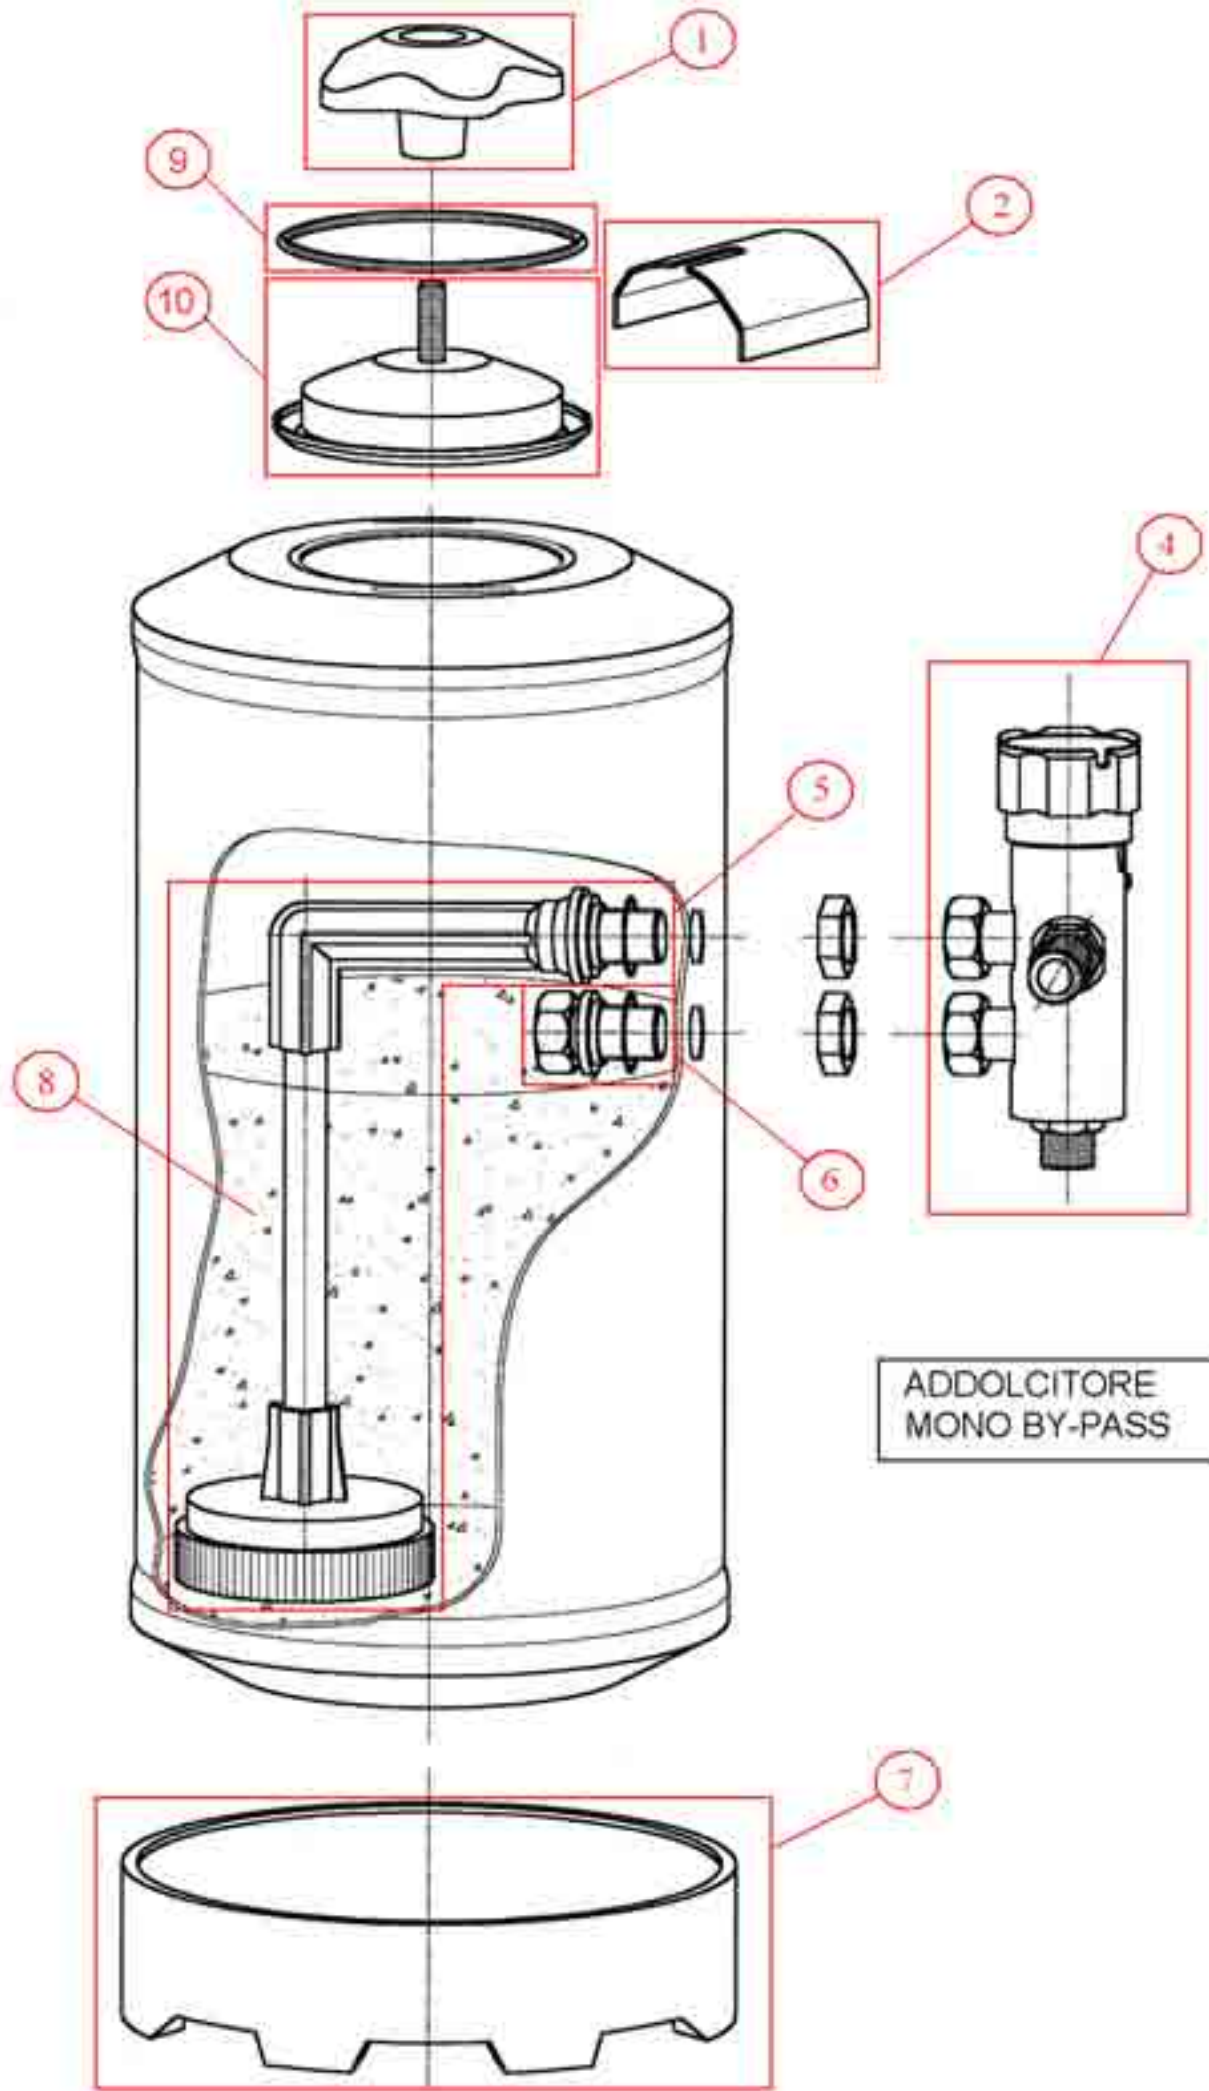

Mod: DVA8

Production code: DVA8

**ADDOLCITORE
MANUALE**

**ADDOLCITORE
AUTOMATICO**

ADDOLCITORE
MONO BY-PASS